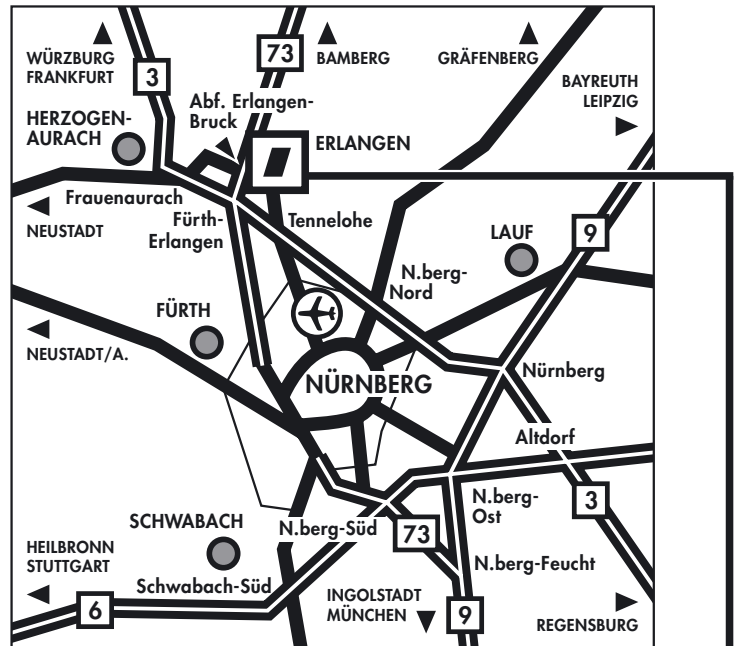

hat einen Namen

So erreichen Sie uns mit Sicherheit:

Mit dem Auto:

Autobahn A3 (Nürnberg/Würzburg).
Am **Autobahnkreuz Fürth/Erlangen** fahren Sie auf die A73 Richtung Erlangen/Bamberg. Nehmen Sie die nächste Abfahrt: **Erlangen-Bruck**. Nach der Ausfahrt biegen Sie rechts ab Richtung Erlangen und dann geradeaus Richtung Gräfenberg.
An der dritten Ampel biegen Sie links ab. Nach ca. 800 Metern biegen Sie links in die Rathenaustraße ab und fahren direkt auf das Bürogebäude zu, in dem sich unsere Niederlassung befindet.
Kundenparkplätze befinden sich direkt am Gebäude.

Mit der DB:

Vom **Bahnhof Erlangen** bringt Sie der Bus Nr. 30 Richtung Nürnberg-Thon zur Haltestelle **Ohmplatz**. Von dort gehen Sie 5 Minuten zu Fuß die Rathenaustraße entlang bis zur Niederlassung der TOTAL WALTHER GmbH.

Mit dem Flugzeug:

Die Taxifahrt vom **Flughafen Nürnberg** bis zu unserer Niederlassung dauert ca. 20 Minuten.

TOTAL WALTHER GmbH
Feuerschutz und Sicherheit
Rathenaustraße 20
D-91052 Erlangen

Tel.: (0 91 31) 71 61-0
Fax: (0 91 31) 71 61-51