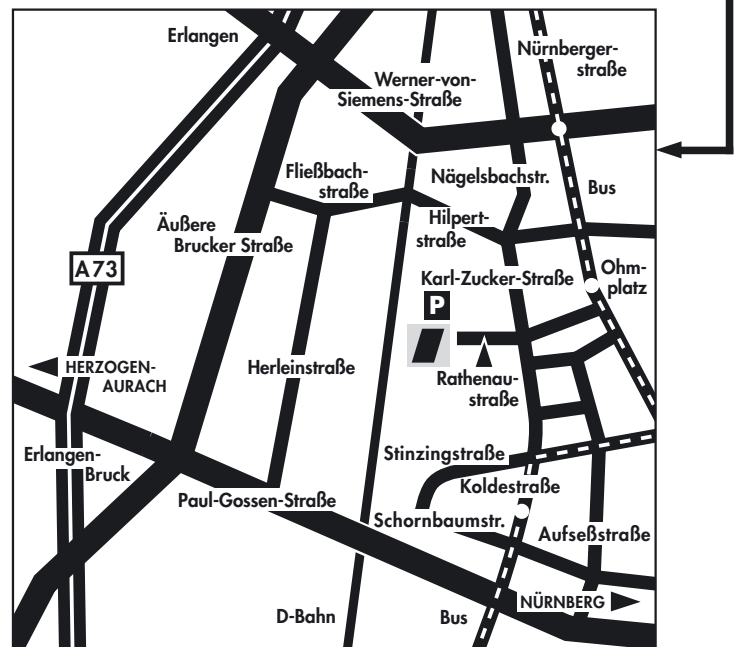

hat einen Namen

So erreichen Sie uns mit Sicherheit:

Mit dem Auto:

Autobahn A3 (Nürnberg/Würzburg).
Am **Autobahnkreuz Fürth/Erlangen** fahren Sie auf die A73 Richtung Erlangen/Bamberg. Nehmen Sie die nächste Abfahrt: **Erlangen-Bruck**. Nach der Ausfahrt biegen Sie rechts ab Richtung Erlangen und dann geradeaus Richtung Gräfenberg.
An der dritten Ampel biegen Sie links ab. Nach ca. 800 Metern biegen Sie links in die Rathenaustraße ab und fahren direkt auf das Bürogebäude zu, in dem sich unsere Niederlassung befindet.
Kundenparkplätze befinden sich direkt am Gebäude.

Mit der DB:

Vom **Bahnhof Erlangen** bringt Sie der Bus Nr. 30 Richtung Nürnberg-Thon zur Haltestelle **Ohmplatz**. Von dort gehen Sie 5 Minuten zu Fuß die Rathenaustraße entlang bis zur Niederlassung der TOTAL WALTHER GmbH.

Mit dem Flugzeug:

Die Taxifahrt vom **Flughafen Nürnberg** bis zu unserer Niederlassung dauert ca. 20 Minuten.

TOTAL WALTHER GmbH
Feuerschutz und Sicherheit
Rathenaustraße 20
D-91052 Erlangen

Tel.: (0 91 31) 71 61-0
Fax: (0 91 31) 71 61-51